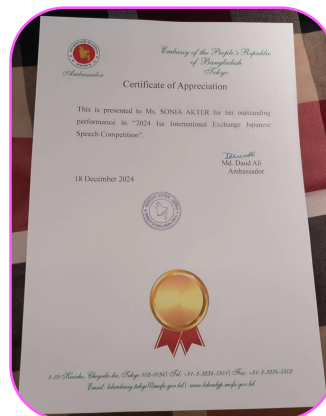

IIE 伊勢市国際交流協会通信 2025年4月号
Ise International Exchange Association

4月の日本語教室スケジュール

いせ市民活動センター 南館2階

【3、10、17、24】	木曜日(夜)19:00~20:30
【6、13、20、27】	日曜日(昼)10:00~11:30
【8、15、22】	火曜日(昼)10:00~11:30

2024年いせ国際交流日本語スピーチ大会出場者に
母国の大使館から感謝状！

左： Bangladesh大使 右： ソニア氏

授与された感謝状

12月14日に行われた日本語スピーチ大会で特別賞を受賞した、Bangladesh出身のアクタル ソニアさんから嬉しい報告がありましたので紹介します。

Bangladesh大使館から、ソニアさんの功績を称え感謝状を贈りたいという連絡があり、大使がソニアさんの仕事を訪れて、直接感謝状の授与が行われました。

大使からは、「本当におめでとう！これからも仕事と日本語の勉強を頑張ってください。そして、Bangladeshを周りへ広めてくれたこと、盛り上げてくれたことを大いに感謝します。」と言葉をかけてもらったとソニアさんが嬉しそうに教えてくれました(*^^)