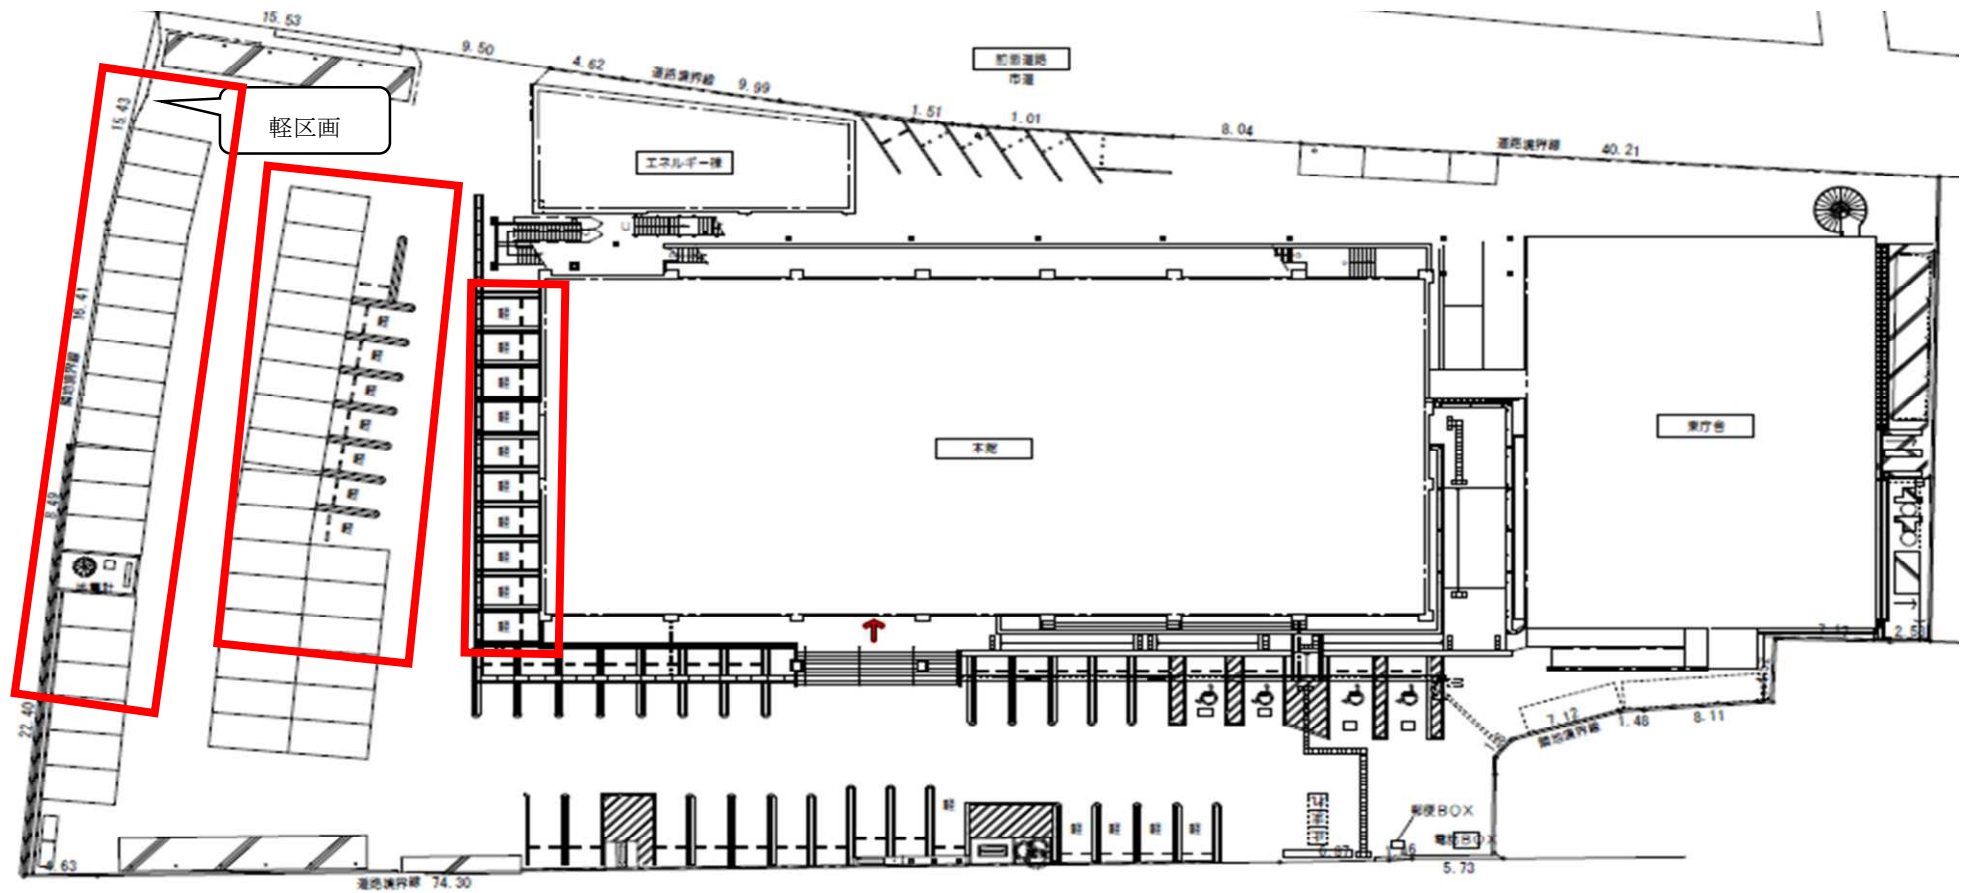

●いせ国際交流日本語スピーチ大会駐車場 位置図

いせ国際交流日本語スピーチ大会 駐車位置（伊勢市役所本庁舎駐車場内図）

当日、コーン等で区切りをしております。