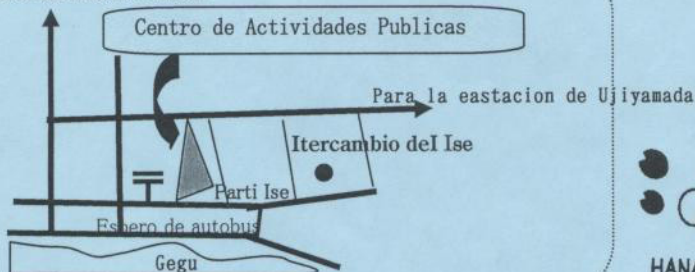

ばしょ しみんかっどう
場所 : いせ市民活動センター

いせしいわぶち
伊勢市岩渕 1-2-29

にちじ まいしゅうかようび
日時 : 毎週火曜日 10:00~11:30

まいしゅうもくようび
毎週木曜日 19:00~20:30

かいひ えん
会費 : 500円 (5回 受講できます)

とあ いせしやくしよしみんさんかくこうりゅうか
問い合わせ : 伊勢市役所市民参画交流課

いせしこくさいこうりゅうきょうかい
伊勢市国際交流協会 Tel:0596-21-5549

Los profesores están formados
Por voluntarios. A los interesados,
dirijir-se directamente, a Parti Ise.

先生はボランティアの人たちです。

お気軽にお越ください。

Para la eastacion de Iseshi